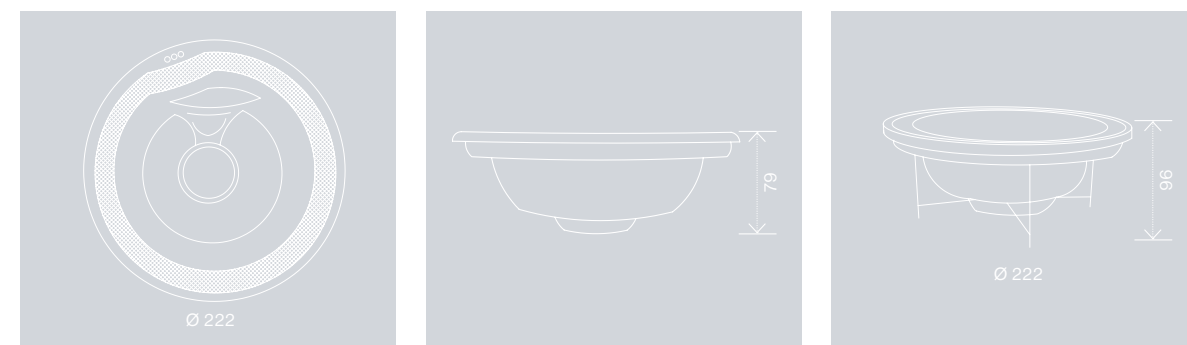

SPECIFIKACE MODELU

Rozměr skořepiny	Ø 222 × 79 cm
Rozměr s rámem	Ø 222 × 96 cm
Objem vody	1100 l
Váha bez vody	210 kg
Váha s vodou	1310 kg
Skořepina MassiveShell Construction výběr barev	ano 12+
Nastavitelný instalační rám	ano
Izolace PU	ano
Počet míst celkem	4–5
Celoobvodový přepad. žlábek Outflow	ano
Počet odtoků	4
Dnová výpusť / výtlač pískové filtrace	ano

MASÁŽ

Počet trysek celkem	40
Vodní trysky	27
Vzduchové trysky	13

ŘÍZENÍ A OVLÁDÁNÍ

Řídicí jednotka USSPA iNtelligsmart	ano
Řídicí systém ISM®	ano
Ovládání na řídicí jednotce	ano
Ovládání přes PC aplikaci (nutné připojit spa k lokální LAN síti)	ano
Samodiagnostika s možností protokolu	ano
Sledování životnosti vybraných dílů	ano
iNcontrol piezo tlačítka	3

TECHNOLOGIE

Masážní čerpadlo 1	1,5 kW + 3 HP
Vzduchovač komerční	ano
Písková filtrace	ano
Akumulační nádrž	ano
Automatické snímání hladiny	ano
Automatické dopouštění	ano
Topení	9 kW Titanium Coil
UV lampa	ano
Automatické dávkování chemie	ano
Průtokoměr	ano
Osvětlení	ano

DALŠÍ STANDARDNÍ VÝBAVA

Madlo	1 / nerez

Rádi vás seznámíme s dalšími možnostmi výbavy a službami. Navštivte naše showroomy.

Elektrické připojení:

1. k napojení masážní technologie – CYKY 5C x 2,5 jistič 20 A char. „C“.
   Proudový chránič IΔn = 0,03 A do půdorysu spa.
2. k napojení filtrační technologie – CYKY 5C x 4 jistič 25 A char. „C“.
   Proudový chránič IΔn = 0,03 A do prostoru filtrační technologie.